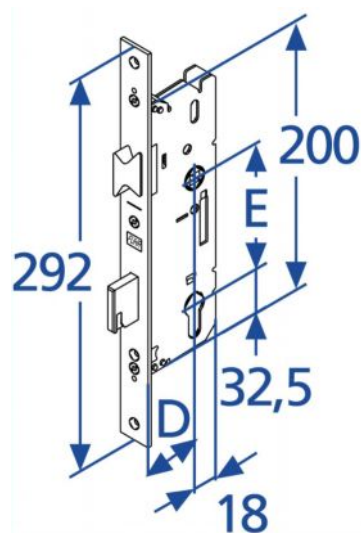

# Замок FUHR 803

Для дверей жилых помещений

## Замок с фалевой защелкой/ригелем

- Для профильных цилиндров
- Использование для правых или левых дверей

### Исполнения:

| Дорнмасс      | 25 | 30 | 35 | 40 | 45 | 55 | мм |
|---------------|----|----|----|----|----|----|----|
| Выступ ригеля | 14 | 14 | 20 | 20 | 20 | 20 | мм |

### Прочие размеры:

- Расстояние 92мм
- Ось штифта 8мм
- Задний дорн 18мм
- Толщина коробки 15мм