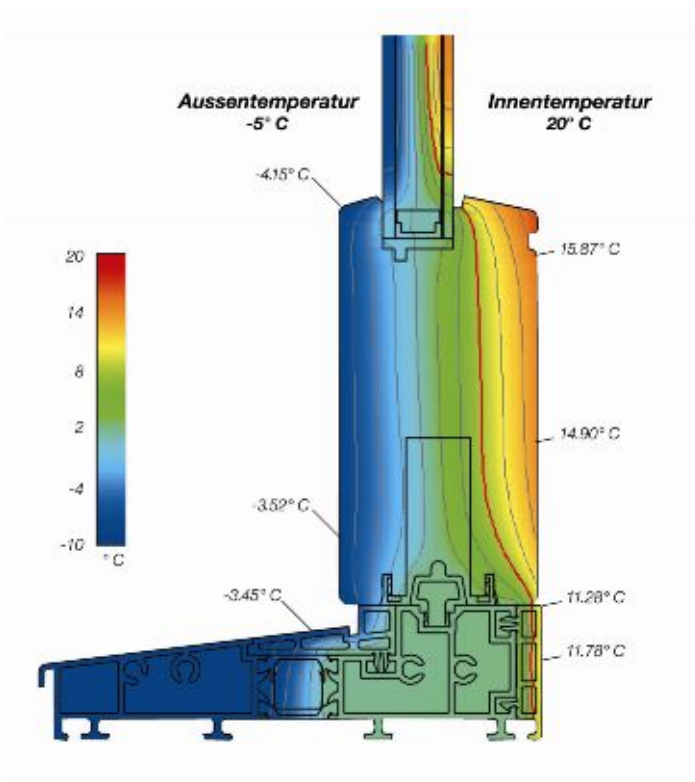

ОТЛИЧНЫЕ ХОДОВЫЕ КАЧЕСТВА. Для обеспечения длительного срока работы ходовых тележек, сделанных из коррозионностойких материалов HAUTAU оснащает их специальными чистящими щеточками. Каждый раз, приходя в движение, система автоматически самоочищается от загрязнения, и, соответственно, технически защищена от постоянных повреждений. Специальный материал, из которого изготовлены ролики тележек, позволяет обеспечить стабильность и долговечность механизма, легкость и бесшумность его хода. При больших нагрузках ролики не меняют свою первоначальную форму.