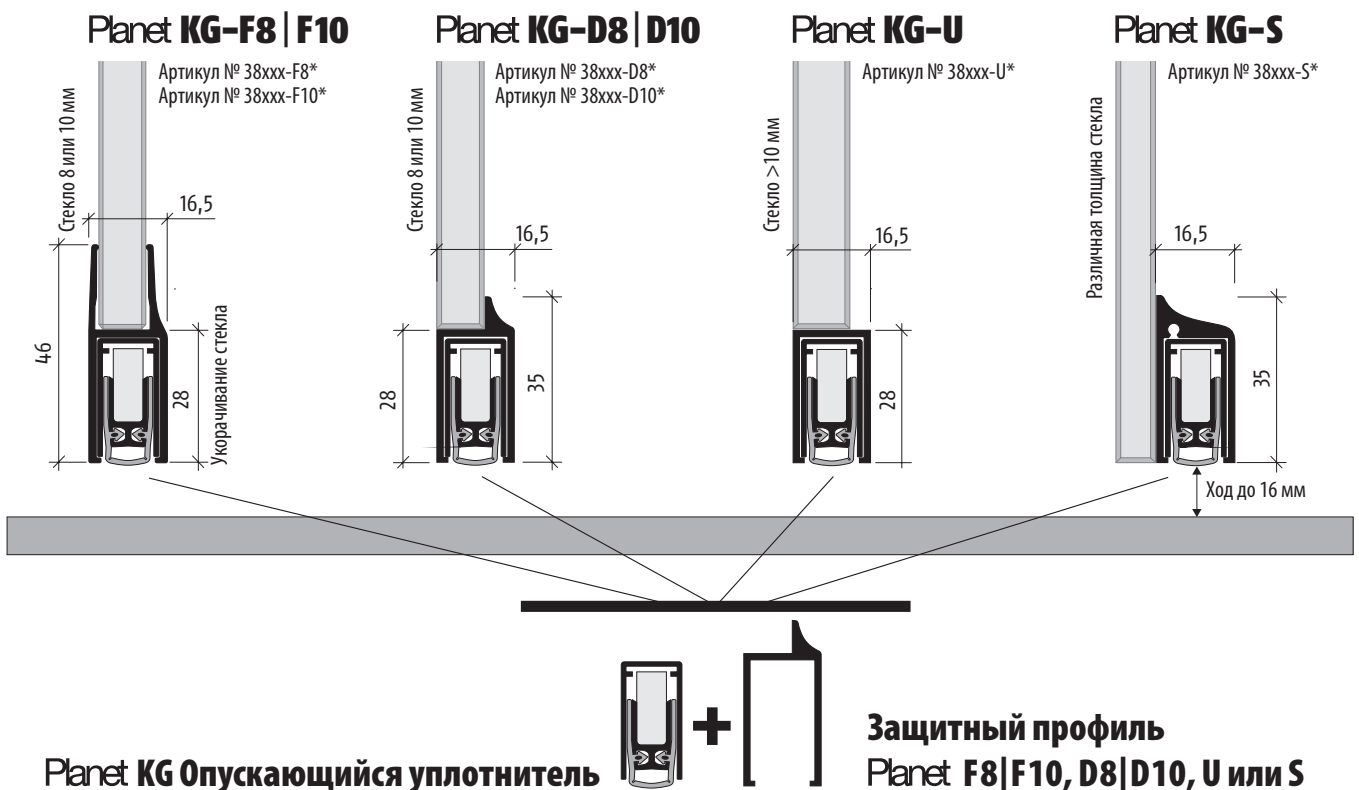

Установка

- Защитный профиль приклеивается к стеклу клеем Заказчика UV или наклеивается на него
- Опускающийся уплотнитель Planet вклеивается в защитный профиль строительным клеем