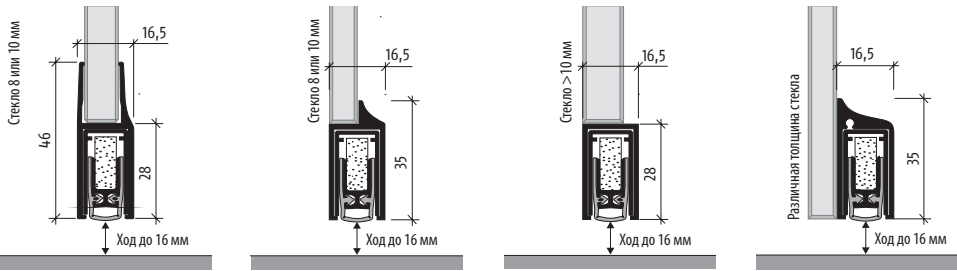

Planet KG-F8 | F10

Монтаж:
Силиконовый клей

Planet KG-D8 | D10

Монтаж:
UV строительный клей

Planet KG-U

Монтаж:
UV строительный клей

Planet KG-S

Монтаж:
Силиконовый клей,
UV строительный клей,
Двусторонняя клейкая
лента

Важно: Высота стекла должна быть на 28 мм короче у Planet KG-F8, KG-F10, KG-D8, KG-D10, KG-U!

Длины на складе

Planet KG	38 xxx*
Planet KG FH+RD/48 дБ	39 xxx*
Planet KG Раздвижные двери	37 xxx*
■ 460 mm	Арт. № 38046
■ 584 mm	Арт. № 38059
■ 709 mm	Арт. № 38071
■ 834 mm	Арт. № 38084
■ 959 mm	Арт. № 38096
■ 1084 mm	Арт. № 38109
■ 1209 mm	Арт. № 38121
■ 1334 mm	Арт. № 38134

Специальные длины по запросу

Мы заказываем: Исполнение с бесцветным защитным профилем, анодированным EV1

Planet KG-	Длина	Арт. № 38 xxx-	Кол-во
Planet KG- FH+RD/48 дБ	Длина	Арт. № 39 xxx-	Кол-во
Planet KG- Раздвижные двери	Длина	Арт. № 37 xxx-	Кол-во

Исполнение с матовым защитным профилем, анодированным под нержавеющую сталь

Planet KG-	Длина	Арт. № 38 xxx-	X*	Кол-во
Planet KG- FH+RD/48 дБ	Длина	Арт. № 39 xxx-	X*	Кол-во
Planet KG- Раздвижные двери	Длина	Арт. № 37 xxx-	X*	Кол-во

*xxx = длина профиля

Предприятие _____

Отдел _____

Фамилия _____

Имя _____

Улица _____

Индекс/Город _____

Телефон _____

Факс _____

Электронная почта _____ Дата _____ Подпись _____