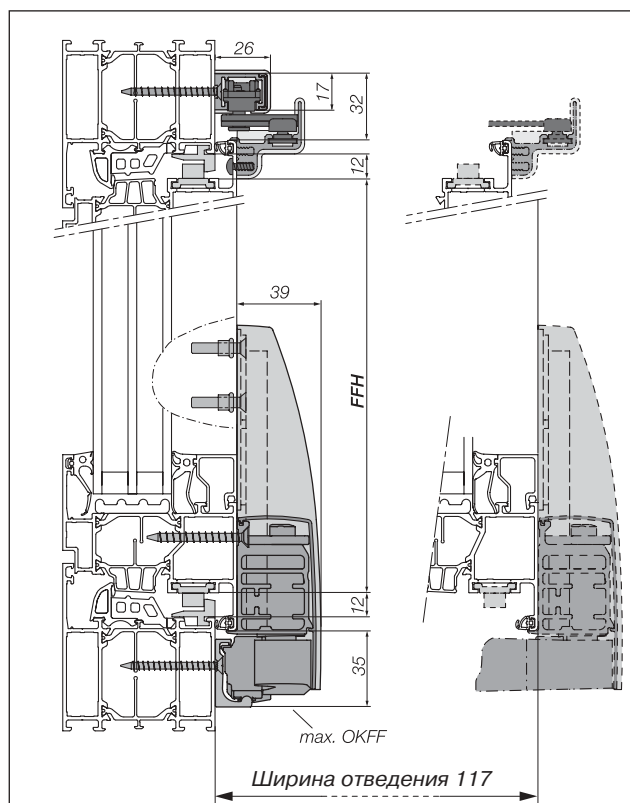

Область применения

Для окон и дверей из дерева, пластика или алюминия

Дерево, пластик

Ширина створки по фальцу (FFB): от 700 до 1650 мм

Высота створки по фальцу (FFH): от 650 до 2350 мм

Алюминий

Ширина створки (FB): от 740 до 1680 мм

Высота створки (FH): от 930 до 2380 мм

Макс. вес створки: 160 кг

Занимаемая площадь

(Свободный размер рамы):

Ходовая шина снизу: 35 мм

ATRIUM SP® komfort, дерево

ATRIUM Alu-SP® komfort, алюминий

ATRIUM SP® komfort, пластик