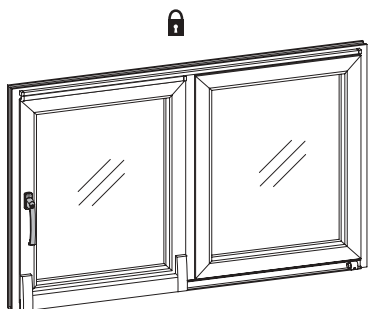

надёжное управление

Новая конструкция ножниц и каретки полностью исключает ошибочное управление – без дополнительных предохранительных устройств. Раздвижная створка приводится в движение интуитивно и надёжно, в угоду даже капризным пользователям.

безопасное проветривание

Раздвижной элемент с круговым микропроветриванием надёжен даже при проветривании в Ваше отсутствие. Снаружи положение проветривания незаметно. Благодаря естественному воздухообмену гарантируется здоровый климат в доме и предотвращается возникновение плесни.

знакомая и испытанная

Фурнитура HAUTAU ATRIUM SP® *komfort* обладает следующими характеристиками:

- Каретки и ножничная система с 125 мм расстоянием отведения, для оконных систем с высокими теплоизоляционными свойствами.
- Чистящие щётки для лёгкости движения и долговечности.
- Легко подвижная роликовая цапфа HAUTAU URZ автоматически адаптируется к допускам фальцевого зазора и надолго обеспечивает удобство обслуживания.
- Предварительно установленные и зафиксированные в среднем положении детали фурнитуры, облегчают монтаж.