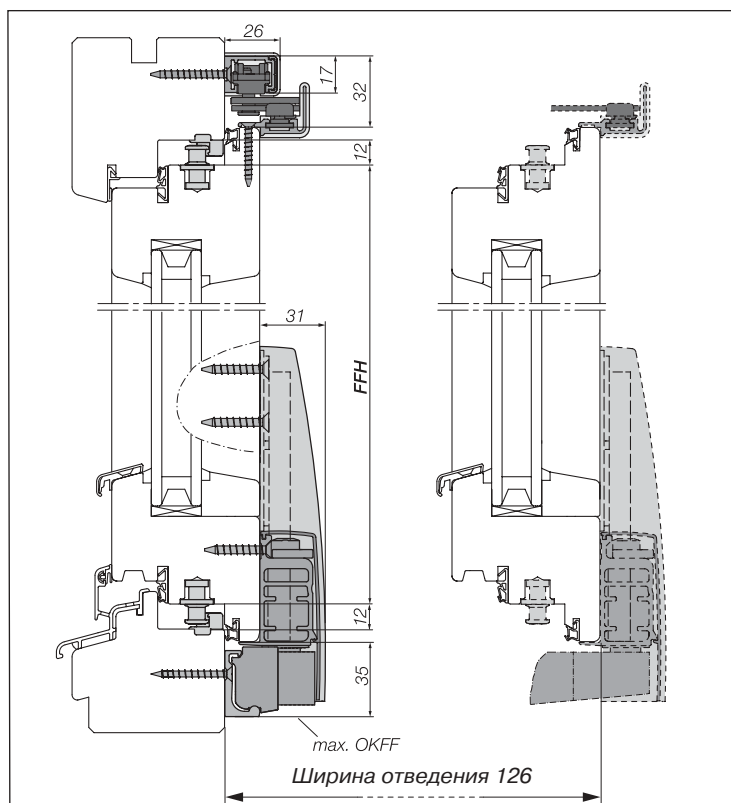

Область применения

Для окон и дверей из дерева, пластика или алюминия

Дерево, пластик

Ширина створки по фальцу (FFB): от 700 до 1650 мм

Высота створки по фальцу (FFH): от 650 до 2350 мм

Алюминий

Ширина створки (FB): от 740 до 1680 мм

Высота створки (FH): от 930 до 2380 мм

Макс. вес створки: 160 кг

Занимаемая площадь

(Свободный размер рамы):

Ходовая шина снизу: 35 мм

ATRIUM SP® komfort, дерево

ATRIUM Alu-SP® komfort, алюминий

ATRIUM SP® komfort, пластик