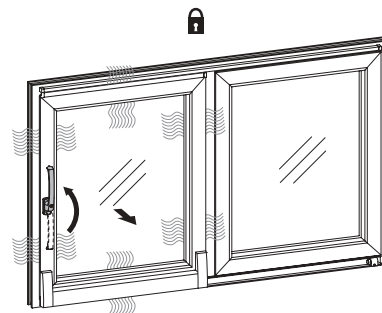

надёжное управление

Новая конструкция ножниц и каретки полностью исключает ошибочное управление – без дополнительных предохранительных устройств. Раздвижная створка приводится в движение интуитивно и надёжно, в угоду даже капризным пользователям.

безопасное проветривание

Раздвижной элемент с круговым микропроветриванием надёжен даже при проветривании в Ваше отсутствие. Снаружи положение проветривания незаметно. Благодаря естественному воздухообмену гарантируется здоровый климат в доме и предотвращается возникновение плесни.

знакомая и испытанная

Фурнитура HAUTAU ATRIUM SP® *komfort* обладает следующими характеристиками:

- Каретки и ножничная система с 125 мм расстоянием отведения, для оконных систем с высокими теплоизоляционными свойствами.
- Чистящие щётки для лёгкости движения и долговечности.
- Легко подвижная роликовая цапфа HAUTAU URZ автоматически адаптируется к допускам фальцевого зазора и надолго обеспечивает удобство обслуживания.
- Предварительно установленные и зафиксированные в среднем положении детали фурнитуры, облегчают монтаж.