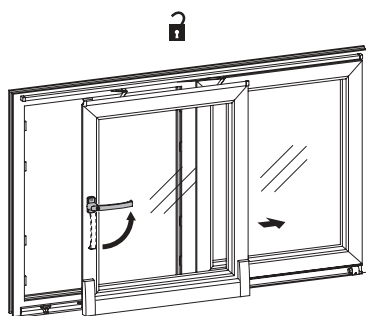

надёжное управление

Новая конструкция ножниц и каретки полностью исключает ошибочное управление – без дополнительных предохранительных устройств. Раздвижная створка приводится в движение интуитивно и надёжно, в угоду даже капризным пользователям.

безопасное проветривание

Раздвижной элемент с круговым микропроветриванием надёжен даже при проветривании в Ваше отсутствие. Снаружи положение проветривания незаметно. Благодаря естественному воздухообмену гарантируется здоровый климат в доме и предотвращается возникновение плесни.

знакомая и испытанная

Фурнитура HAUTAU ATRIUM SP® *komfort* обладает следующими характеристиками:

- Каретки и ножничная система с 125 мм расстоянием отведения, для оконных систем с высокими теплоизоляционными свойствами.
- Чистящие щётки для лёгкости движения и долговечности.
- Легко подвижная роликовая цапфа HAUTAU URZ автоматически адаптируется к допускам фальцевого зазора и надолго обеспечивает удобство обслуживания.
- Предварительно установленные и зафиксированные в среднем положении детали фурнитуры, облегчают монтаж.