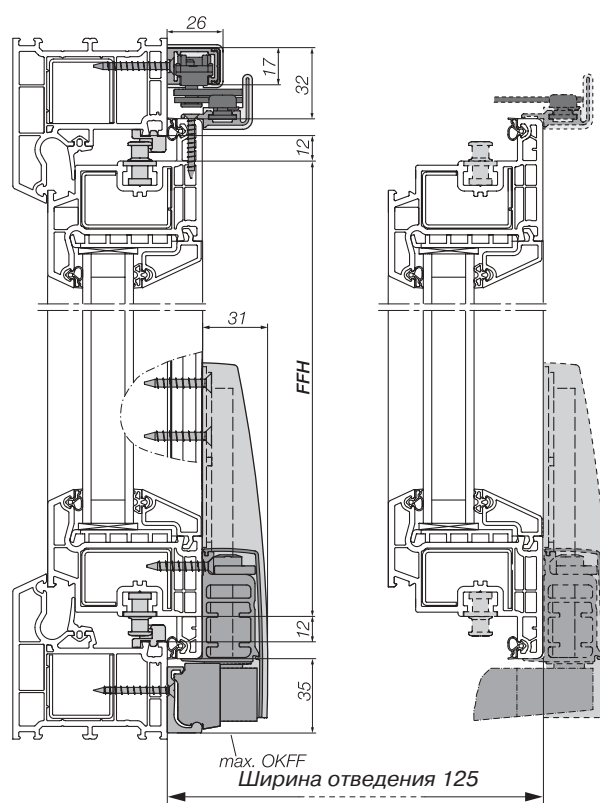

Область применения

Для окон и дверей из дерева, пластика или алюминия

Дерево, пластик

Ширина створки по фальцу (FFB): от 700 до 1650 мм

Высота створки по фальцу (FFH): от 650 до 2350 мм

Алюминий

Ширина створки (FB): от 740 до 1680 мм

Высота створки (FH): от 930 до 2380 мм

Макс. вес створки: 160 кг

Занимаемая площадь

(Свободный размер рамы):

Ходовая шина снизу: 35 мм

ATRIUM SP® komfort, дерево

ATRIUM Alu-SP® komfort, алюминий

ATRIUM SP® komfort, пластик